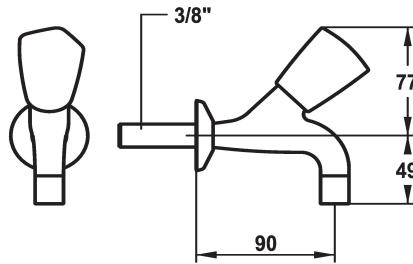

KWC STAR

Accessori - Valvola a parete - Accessori

Modell-Linie: STAR | K.25.40.01.000A33

Rubinerterie per bagni | Accessori per rubinetteria

KWC-No.

104979
chromeline, A 90, G 3/8"

104980
chromeline, A 125, G 3/8"

104983
chromeline, A 175, G 3/8"

Proiezione A

A90

A125

A175

* Valvola a parete
* Maniglia metallica, estraibile (acqua fredda)
* Bocca fissa
- rompigetto

* Parte superiore della valvola a base piatta M20 x 1.25
- sede valvola in acciaio inossidabile
* Filettatura raccordo 3/8"

chromeline

Tipo di installazione

Installazione a parete

Tipo di rubinetto

10

Dimensioni in altezza

77

Classe di rumorosità

yes

Proiezione A

A90

Dimensioni uscita acqua

49

Materiale

Ottone