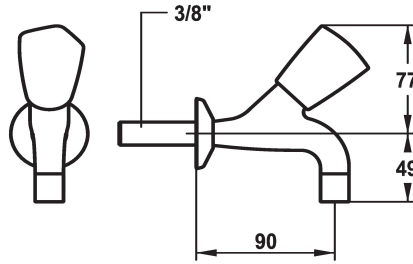

## KWC STAR Eengreepskraan

Modell-Linie: STAR | K.25.40.01.000A33  
Kranen | Accessoires voor kranen

### KWC-No.

104979

104980

104983

\* Eengreepskraan  
\* Metalen greep, afneembaar (koud water)  
\* Vaste uitloop  
- straalvormer

### Projection\_A

A90

A125

A175

\* Platte dichtingen M20 x 1.25  
- roestvrijstalen klepzitting  
\* Aansluitschroefdraad 3/8"

G\_Acoustic group

Projection\_A

Afmetingen wateruitlaat

Materiaal

12 l/min (3 bar)

G3/8"

vast

chromeline