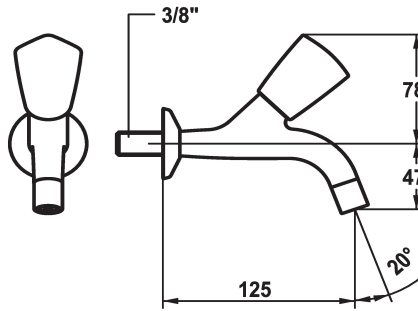

KWC STAR Eengreepskraan

Modell-Linie: STAR | K.25.40.02.000A33
Kranen | Accessoires voor kranen

KWC-No.

104979

104980

104983

* Eengreepskraan
* Metalen greep, afneembaar (koud water)
* Vaste uitloop
- straalvormer

Projection_A

A90

A125

A175

* Platte dichtingen M20 x 1.25
- roestvrijstalen klepzitting
* Aansluitschroefdraad 3/8"

Technical Data

A_Spout_Spray

Connection

Afmetingen wateruitlaat

Materiaal

12 l/min (3 bar)

G3/8"

vast

chromeline

Wandmontage

10