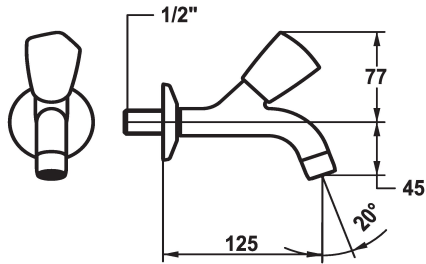

### KWC-Nr.

**104981**  
chromeline, A 125, G 1/2"

**103412**  
chromeline, A 175, G 1/2"

**104985**  
chromeline, A 225, G 1/2"

### Ausladung A

A 125

A 175

A 225

\* Wandventil  
\* Metallgriff, abziehbar (Kaltwasser)  
\* Auslauf fest  
- Strahlformer

\* Flachtellerventiloberteil M20 x 1.25  
- Edelstahl Ventilsitz  
\* Anschlussgewinde 1/2"

### Technische Daten

Auslaufmenge

12 l/min (3 bar)

Anschluss

G 1/2"

Auslauf

fest

Farbcode

I

Ausladung A

A 125

Mass-Wasseraustritt

45

Material

Messing