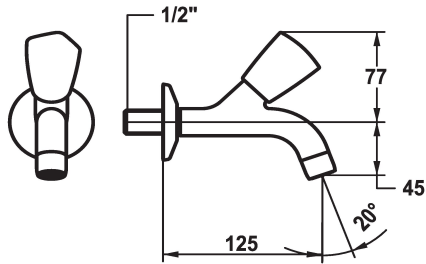

KWC STAR Zubehör - Wandventil - Zubehör

Modell-Linie: STAR | K.25.40.02.000A34
Armaturen | Zubehör Armaturen

KWC-Nr.

104981
chromeline, A 125, G 1/2"

103412
chromeline, A 175, G 1/2"

104985
chromeline, A 225, G 1/2"

* Wandventil
* Metallgriff, abziehbar (Kaltwasser)
* Auslauf fest
- Strahlformer

Ausladung A

A 125

A 175

A 225

* Flachtellerventiloberteil M20 x 1.25
- Edelstahl Ventilsitz
* Anschlussgewinde 1/2"

Technische Daten

Auslaufmenge

12 l/min (3 bar)

Anschluss

G 1/2"

Auslauf

fest

Farbcode

chromeline

Ausladung A

A 125

Mass-Wasseraustritt

45

Material

Messing