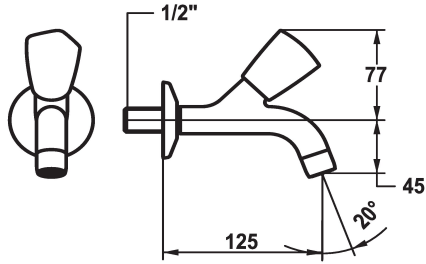

KWC STAR

Accessoires - Robinet à paroi - Accessoires

Modell-Linie: STAR | K.25.40.02.000A34
 Robinetteries | Accessoires robinetteries

KWC-No.

104981
 chromeline, A 125, G ½"

103412
 chromeline, A 175, G ½"

104985
 chromeline, A 225, G ½"

Projection A

A125

A175

A225

- * Robinet à paroi
- * Croisillon en métal, détachable (eau froide)
- * Bec fixe
- mousseur

- * Tête de robinet à clapet plat M20 x 1.25
- siège en acier inox
- * Raccord ½"

Données techniques

Débit
Raccord
goulot
Code couleur
Type d'installation
Type de robinet
Dimension de la hauteur
Groupe de bruit pour la robinetterie
Projection A
Dimension de la sortie d'eau
Matière

12 l/min (3 bar)
G1/2"
Fixe
chromeline
Montage mural
Wandventil
77
l
A125
45
Laiton