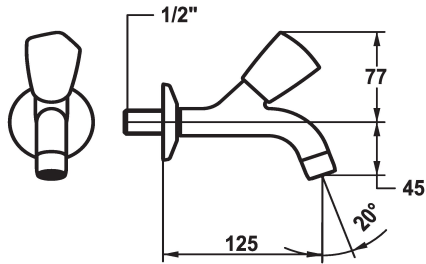

Modell-Linie: STAR | K.25.40.02.000A34
 Robinetteries | Accessoires robinetteries

KWC-No.

104981
 chromeline, A 125, G ½"

103412
 chromeline, A 175, G ½"

104985
 chromeline, A 225, G ½"

Projection A

A125

A175

A225

- * Robinet à paroi
- * Croisillon en métal, détachable (eau froide)
- * Bec fixe
- mousseur

- * Tête de robinet à clapet plat M20 x 1.25
- siège en acier inox
- * Raccord ½"

Données techniques

Débit
Raccord
goulot
Code couleur
Type d'installation
Type de robinet
Dimension de la hauteur
Groupe de bruit pour la robinetterie
Projection A
Dimension de la sortie d'eau
Matière
teamNumber
sanitasTroeschNumber

12 l/min (3 bar)
G1/2"
Fixe
chromeline
Montage mural
10
77
yes
A125
45
Laiton
727621.502
6116 312.502