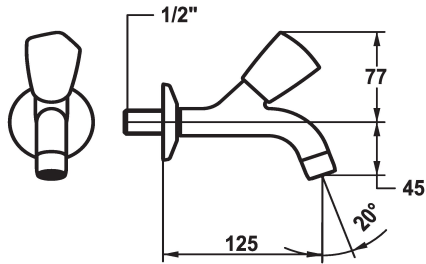

## KWC STAR

Accessoires - Robinet à paroi - Accessoires

Modell-Linie: STAR | K.25.40.02.000A34  
 Robinetteries | Accessoires robinetteries

### KWC-No.

**104981**  
 chromeline, A 125, G ½"

**103412**  
 chromeline, A 175, G ½"

**104985**  
 chromeline, A 225, G ½"

### Projection A

A125

A175

A225

\* Robinet à paroi  
 \* Croisillon en métal, détachable (eau froide)  
 \* Bec fixe  
 - mousseur

\* Tête de robinet à clapet plat M20 x 1.25  
 - siège en acier inox  
 \* Raccord ½"

### Données techniques

Débit
Raccord
goulot
Code couleur
Type d'installation
Type de robinet
Dimension de la hauteur
Groupe de bruit pour la robinetterie
Projection A
Dimension de la sortie d'eau
Matière