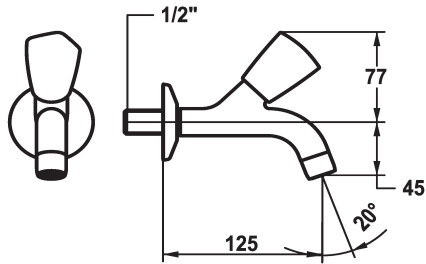

## KWC STAR

Accessori - Valvola a parete - Accessori

Modell-Linie: STAR | K.25.40.02.000A34

Rubinetterie per bagni | Accessori per rubinetteria

### KWC-No.

**104981**  
chromeline, A 125, G ½"

**103412**  
chromeline, A 175, G ½"

**104985**  
chromeline, A 225, G ½"

### Proiezione A

A125

A175

A225

\* Valvola a parete  
\* Maniglia metallica, estraibile (acqua fredda)  
\* Bocca fissa  
- rompigetto

\* Parte superiore della valvola a base piatta M20 x 1.25  
- sede valvola in acciaio inossidabile  
\* Filettatura raccordo ½"

### Dati tecnici

Portata
Raccordo
bocca
Codice colore
Tipo di installazione
Tipo di rubinetto
Dimensioni in altezza
Classe di rumorosità
Proiezione A
Dimensioni uscita acqua
Materiale
teamNumber
sanitasTroeschNumber