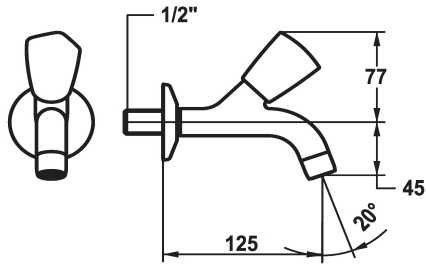

KWC STAR

Accessori - Valvola a parete - Accessori

Modell-Linie: STAR | K.25.40.02.000A34

Rubinerie per bagni | Accessori per rubinetteria

KWC-No.

104981
chromeline, A 125, G ½"

103412
chromeline, A 175, G ½"

104985
chromeline, A 225, G ½"

Proiezione A

A125

A175

A225

* Valvola a parete
* Maniglia metallica, estraibile (acqua fredda)
* Bocca fissa
- rompigetto

* Parte superiore della valvola a base piatta M20 x 1.25
- sede valvola in acciaio inossidabile
* Filettatura raccordo ½"

Dati tecnici

Portata
Raccordo
bocca
Codice colore
Tipo di installazione
Tipo di rubinetto
Dimensioni in altezza
Classe di rumorosità
Proiezione A
Dimensioni uscita acqua
Materiale

12 l/min (3 bar)
G1/2"
Fissato
chromeline
Installazione a parete
Wandventil
77
I
A125
45
Ottone