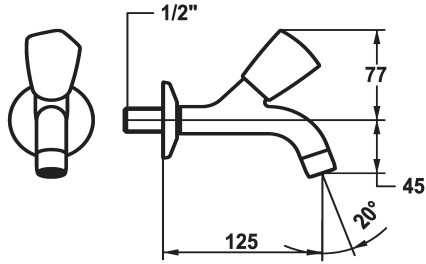

KWC STAR Eengreepskraan

Modell-Linie: STAR | K.25.40.02.000A34
Kranen | Accessoires voor kranen

KWC-No.

104981

103412

104985

* Eengreepskraan
* Metalen greep, afneembaar (koud water)
* Vaste uitloop
- straalvormer

Projectie A

A125

A175

A225

* Platte dichtingen M20 x 1.25
- roestvrijstalen klepzitting
* Aansluitschroefdraad 1/2"

Technical Data

Doorstroomhoeveelheid

12 l/min (3 bar)

Kraan type

Wandventil

Hoogteafmeting

77

geluidsklasse

I

Projectie A

A125

Energielabel

E

Afmetingen wateruitlaat

45

Materiaal

Messing