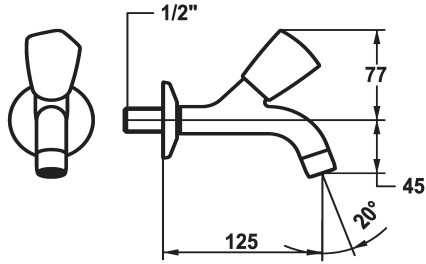

KWC STAR Eengreepskraan

Modell-Linie: STAR | K.25.40.02.000A34
Kranen | Accessoires voor kranen

KWC-No.

104981

103412

104985

* Eengreepskraan
* Metalen greep, afneembaar (koud water)
* Vaste uitloop
- straalvormer

Projection_A

A125

A175

A225

* Platte dichtingen M20 x 1.25
- roestvrijstalen klepzitting
* Aansluitschroefdraad 1/2"

Technical Data

A_Spout_Spray

Connection

Afmetingen wateruitlaat

Materiaal

12 l/min (3 bar)

G1/2"

vast

chromeline

Wandmontage

Wandventil