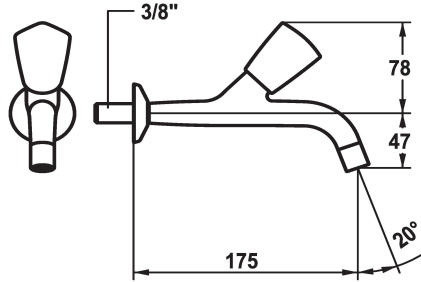

KWC STAR Zubehör - Wandventil - Zubehör

Modell-Linie: STAR | K.25.40.03.000A33
Armaturen | Zubehör Armaturen

KWC-Nr.

104979
chromeline, A 90, G 3/8"

104980
chromeline, A 125, G 3/8"

104983
chromeline, A 175, G 3/8"

* Wandventil
* Metallgriff, abziehbar (Kaltwasser)
* Auslauf fest
- Strahlformer

Ausladung A

A 90

A 125

A 175

* Flachtellerventiloberteil M20 x 1.25
- Edelstahl Ventilsitz
* Anschlussgewinde 3/8"

Technische Daten

Auslaufmenge

12 l/min (3 bar)

Anschluss

G 3/8"

Auslauf

fest

Farbcode

chromeline

Ausladung A

A 175

Mass-Wasseraustritt

49

Material

Messing