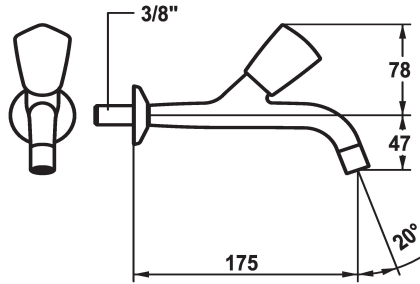

## KWC STAR Zubehör - Wandventil - Zubehör

Modell-Linie: STAR | K.25.40.03.000A33  
Armaturen | Zubehör Armaturen

### KWC-Nr.

**104983**  
chromeline, A 175, G 3/8"

- \* Wandventil
- \* Metallgriff, abziehbar (Kaltwasser)
- \* Auslauf fest
- Strahlformer

### Ausladung A

A 175

- \* Flachtellerventiloberteil M20 x 1.25
- Edelstahl Ventilsitz
- \* Anschlussgewinde 3/8"

|                  |
|------------------|
| 12 l/min (3 bar) |
| G 3/8"           |
| fest             |
| chromeline       |
| Wandmontage      |
| 10               |
| 77               |
| yes              |
| A 175            |
| 49               |
| Messing          |