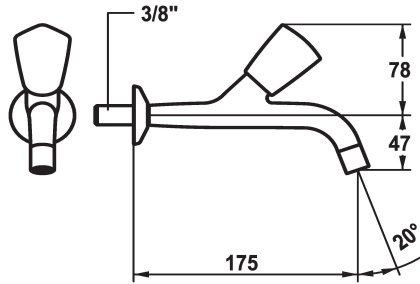

KWC STAR

Accessoires - Robinet à paroi - Accessoires

Modell-Linie: STAR | K.25.40.03.000A33

Robinetteries | Accessoires robinetteries

KWC-No.

104979
chromeline, A 90, G 3/8"

104980
chromeline, A 125, G 3/8"

104983
chromeline, A 175, G 3/8"

Projection A

A90

A125

A175

* Robinet à paroi
* Croisillon en métal, détachable (eau froide)
* Bec fixe
- mousseur

* Tête de robinet à clapet plat M20 x 1.25
- siège en acier inox
* Raccord 3/8"

Données techniques

Débit
Raccord
goulot
Code couleur
Type d'installation
Type de robinet
Dimension de la hauteur
Groupe de bruit pour la robinetterie
Projection A
Dimension de la sortie d'eau
Matière
teamNumber
sanitasTroeschNumber