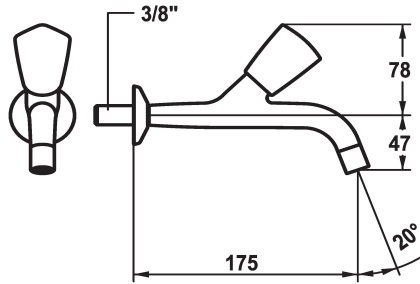

## KWC STAR

Accessoires - Robinet à paroi - Accessoires

Modell-Linie: STAR | K.25.40.03.000A33

Robinetteries | Accessoires robinetteries

### KWC-No.

**104979**  
chromeline, A 90, G 3/8"

**104980**  
chromeline, A 125, G 3/8"

**104983**  
chromeline, A 175, G 3/8"

### Projection A

A90

A125

A175

\* Robinet à paroi  
\* Croisillon en métal, détachable (eau froide)  
\* Bec fixe  
- mousseur

\* Tête de robinet à clapet plat M20 x 1.25  
- siège en acier inox  
\* Raccord 3/8"

### Données techniques

Débit
Raccord
goulot
Code couleur
Type d'installation
Type de robinet
Dimension de la hauteur
Groupe de bruit pour la robinetterie
Projection A
Dimension de la sortie d'eau
Matière