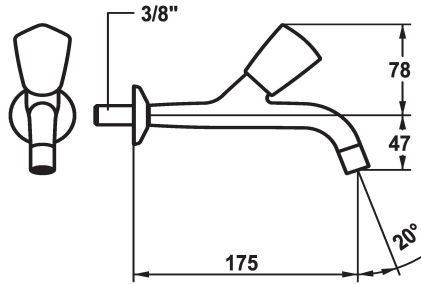

KWC STAR Eengreepskraan

Modell-Linie: STAR | K.25.40.03.000A33
Kranen | Accessoires voor kranen

KWC-No.

104979

104980

104983

* Eengreepskraan
* Metalen greep, afneembaar (koud water)
* Vaste uitloop
- straalvormer

Technical Data

Doorstroomhoeveelheid

schroefverbindingen

uitloop

Kleurcode

Type installatie

Kraan type

Hoogteafmeting

geluidsklasse

Projectie A

Afmetingen wateruitlaat

Materiaal

Projectie A

A90

A125

A175

* Platte dichtingen M20 x 1.25
- roestvrijstalen klepzitting
* Aansluitschroefdraad 3/8"

12 l/min (3 bar)

G3/8"

vast

chromeline

Wandmontage

10

77