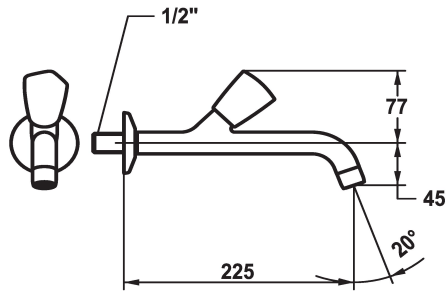

KWC STAR Zubehör - Wandventil - Zubehör

Modell-Linie: STAR | K.25.40.04.000A34
Armaturen | Zubehör Armaturen

KWC-Nr.

104981
chromeline, A 125, G ½"

103412
chromeline, A 175, G ½"

104985
chromeline, A 225, G ½"

* Wandventil
* Metallgriff, abziehbar (Kaltwasser)
* Auslauf fest
- Strahlformer

Ausladung A

A 125

A 175

A 225

* Flachtellerventiloberteil M20 x 1.25
- Edelstahl Ventilsitz
* Anschlussgewinde ½"

Technische Daten

Auslaufmenge

12 l/min (3 bar)

Anschluss

G 1/2"

Auslauf

fest

Farbcode

chromeline

Installationsart

Wandmontage

Armaturtyp

Wandventil

Mass Höhe

77

Armaturengeräuschgruppe

I