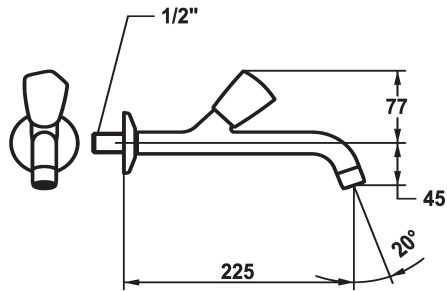

Modell-Linie: STAR | K.25.40.04.000A34
 Robinetteries | Accessoires robinetteries

KWC-No.

104981
 chromeline, A 125, G ½"

103412
 chromeline, A 175, G ½"

104985
 chromeline, A 225, G ½"

Projection A

A125

A175

A225

* Robinet à paroi
 * Croisillon en métal, détachable (eau froide)
 * Bec fixe
 - mousseur

* Tête de robinet à clapet plat M20 x 1.25
 - siège en acier inox
 * Raccord ½"

Données techniques

Débit
Raccord
goulot
Code couleur
Type d'installation
Type de robinet
Dimension de la hauteur
Groupe de bruit pour la robinetterie
Projection A
Dimension de la sortie d'eau
Matière
teamNumber
sanitasTroeschNumber

12 l/min (3 bar)
G1/2"
Fixe
chromeline
Montage mural
Wandventil
77
l
A225
45
Laiton
727623.502
6116 314.502