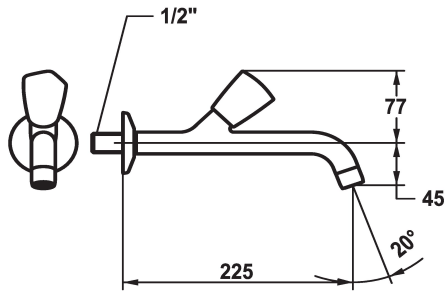

## KWC STAR

Accessori - Valvola a parete - Accessori

Modell-Linie: STAR | K.25.40.04.000A34

Rubinerie per bagni | Accessori per rubinetteria

### KWC-No.

**104981**  
chromeline, A 125, G ½"

**103412**  
chromeline, A 175, G ½"

**104985**  
chromeline, A 225, G ½"

### Proiezione A

A125

A175

A225

\* Valvola a parete  
\* Maniglia metallica, estraibile (acqua fredda)  
\* Bocca fissa  
- rompigetto

\* Parte superiore della valvola a base piatta M20 x 1.25  
- sede valvola in acciaio inossidabile  
\* Filettatura raccordo ½"

### Dati tecnici

Portata
Raccordo
bocca
Codice colore
Tipo di installazione
Tipo di rubinetto
Dimensioni in altezza
Classe di rumorosità
Proiezione A
Dimensioni uscita acqua
Materiale

12 l/min (3 bar)
G1/2"
Fissato
chromeline
Installazione a parete
Wandventil
77
I
A225
45
Ottone