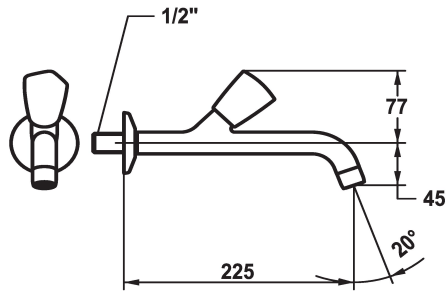

## KWC STAR Eengreepskraan

Modell-Linie: STAR | K.25.40.04.000A34  
Kranen | Accessoires voor kranen

### Technical Data

Doorstroomhoeveelheid

schroefverbindingen

uitloop

Kleurcode

Type installatie

Kraan type

Hoogteafmeting

geluidsklasse

Projectie A

Afmetingen wateruitlaat

Materiaal

### Projectie A

A125

A175

A225

\* Platte dichtingen M20 x 1.25  
- roestvrijstalen klepzitting  
\* Aansluitschroefdraad 1/2"

12 l/min (3 bar)

G1/2"

vast