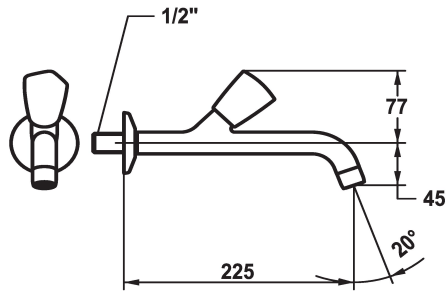

## KWC STAR Eengreepskraan

Modell-Linie: STAR | K.25.40.04.000A34  
Kranen | Accessoires voor kranen

### Projection\_A

A125

A175

A225

\* Platte dichtingen M20 x 1.25  
- roestvrijstalen klepzitting  
\* Aansluitschroefdraad 1/2"

G\_Acoustic group

Projection\_A

Afmetingen wateruitlaat

Materiaal

12 l/min (3 bar)

G1/2"

vast

chromeline