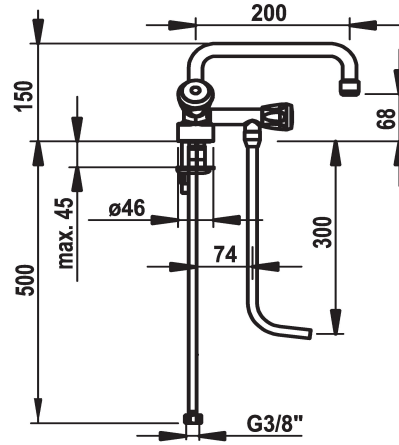

## KWC KURI Zweigriffmischer

Modell-Linie: BAR FAUCETS | 105.101 C  
Armaturen | Manuelle Armaturen

### KWC-Nr.

**105.101 C**  
ganzchrom, A 200

chromeline A200

### Technische Daten

Auslaufmenge
Anschluss
Auslauf
Farbcode
Installationsart
Armaturtyp
Mass Höhe
Energiesparen
Ausladung A

7l/min (3bar)
Flexible Anschlusschläuche
schwenkbar
chromeline
Standmontage
Zweigriffmischer
150
Niederdruck
A 200