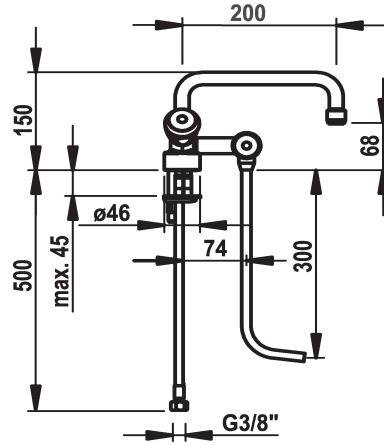

KWC KURI Zweigriffmischer

Modell-Linie: BAR FAUCETS | 105.102 C
Armaturen | Manuelle Armaturen

KWC-Nr.

105.102 C

ganzchrom, A 200

chromeline A200

Technische Daten

Auslaufmenge

7l/min (3bar)

Anschluss

Flexible Anschlussschläuche

Auslauf

schwenkbar

Farbcode

chromeline

Installationsart

Standmontage

Armaturtyp

Zweigriffmischer

Mass Höhe

150

Energiesparen

Niederdruck

Ausladung A