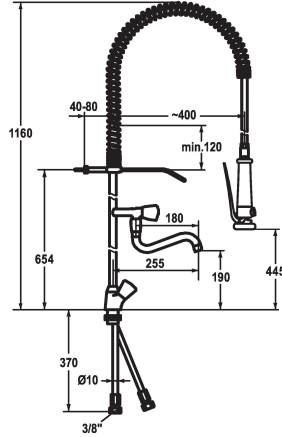

Modell-Linie: GASTRO | K.24.41.61.000C06

Rubinetterie per bagni | Rubinetterie monocomando

KWC-No.

105093

chromeline, A 180

- * Rubinetteria a due manopole
- * Molla di sospensione in acciaio inossidabile
- * Maniglie metalliche KWC CORONA, estraibili
- * TouchProtect - protezione dalle scottature grazie al sistema a intercapedine
- * Con sicurezza antiriflusso
- * Bocca orientabile 180°
- rompigetto
- * Doccia lavastoviglie
- doccia a pioggia arrestabile con ritardo di chiusura

- con unità di manutenzione a valvola per la pulizia
- SprayClean - eliminazione attiva del calcare e pulizia rapida
- SprayLock - impostazione del tipo di getto della doccia
- PowerClean - getto a richiesta
- * OptimalSpace - ampia zona di lavoro e di lavaggio
- * Parte superiore della valvola a base piatta M20 x 1.25
- sede valvola in acciaio inossidabile
- * Tubi di rame ø10 mm
- * Fissaggio tramite raccordo filettato M33 x 1.5
- * Foratura ø35 mm

Dati tecnici

Portata	41 l/min (3 bar)
Doccia: Portata	15 l/min (3 bar)
Raccordo	Raccordi con tubetti in rame
bocca	orientabile
Doccia in cucina	Geschirbrause
Codice colore	chromeline
Tipo di installazione	montaggio fisso
Tipo di rubinetto	03
Dimensioni in altezza	1160
Classe di rumorosità	2
Proiezione A	A180
Dimensioni uscita acqua	178/446
Materiale	Ottone
teamNumber	0

Portata	41 l/min (3 bar)
Doccia: Portata	15 l/min (3 bar)
Raccordo	Raccordi con tubetti in rame
bocca	orientabile
Doccia in cucina	Geschirbrause
Codice colore	chromeline
Tipo di installazione	montaggio fisso
Tipo di rubinetto	03
Dimensioni in altezza	1160
Classe di rumorosità	2
Proiezione A	A180
Dimensioni uscita acqua	178/446
Materiale	Ottone
teamNumber	0