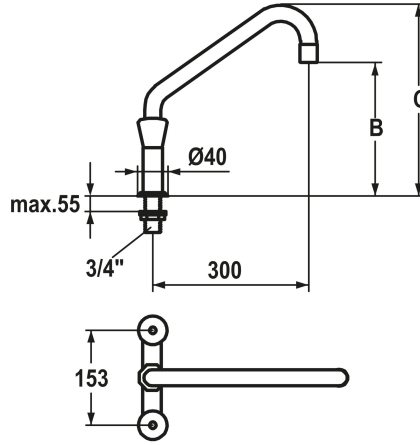

KWC GASTRO Rubinetteria a due manopole

Modell-Linie: GASTRO | K.24.42.E4.000C35
Rubinetteries | Robinets à monocommande

KWC-No.
105822 chromeline, AD 153, A 450, B 210, C 305
105823 chromeline, AD 153, A 300, B 210, C 305
105824 chromeline, AD 153, A 300, B 315, C 410
105825 chromeline, AD 153, A 300, B 440

Projection B	Projection A
B210	A450
B210	A300
B315	A300
B440	A300

- * Mélangeur
- * Croisillon KWC CORONA en métal, détachable
- * Bec orientable 360°
- avec presse-étoupe resserrable
- embout brise-jet

- * OptimalSpace - un espace de lavage ou de travail généreux
- * Tête de robinet à clapet plat M20 x 1.25
- siège en acier inox
- * Raccord 3/4"
- Perçage utile ø28 mm

Données techniques
Projection C
Raccord
goulot
Projection B
Code couleur
Type d'installation
Type de robinet
Dimension de la hauteur
Projection A
Connexion mesure
Dimension de la sortie d'eau
Matière