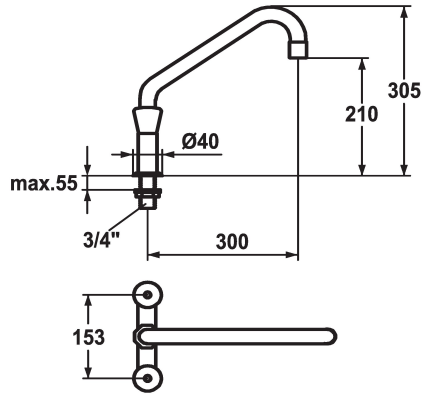

KWC GASTRO Zweigriffmischer

Modell-Linie: GASTRO | K.24.42.E1.000C35
Armaturen | Manuelle Armaturen

KWC-Nr.

105822
chromeline, AD 153, A 450, B 210, C 305

105823
chromeline, AD 153, A 300, B 210, C 305

105824
chromeline, AD 153, A 300, B 315, C 410

105825
chromline, AD 153, A 300, B 440

Ausladung B

B 210

B 210

B 315

B 440

Ausladung A

A 450

A 300

A 300

A 300

- * Zweigriffmischer
- * KWC CORONA Metallgriffe, abziehbar
- * Schwenkauslauf 360°
- mit nachziehbarer Stopfbüchse
- Strahlregler-Mundstück

- * OptimalSpace - grosszügiger Wasch- / Arbeitsbereich
- * Flachtellerventiloberteil M20 x 1.25
- Edelstahl Ventilsitz
- * Anschlussgewinde 3/4"
- * Tischbohrung ø28 mm

Technische Daten

Auslaufmenge	120 l/min (3 bar)
Ausladung C	C 305
Anschluss	G 3/4"
Auslauf	fest
Ausladung B	B 210
Farbcode	chromeline
Installationsart	Standmontage
Armaturtyp	Zweigriffmischer
Mass Höhe	305
Armaturengeräuschgruppe	U
Ausladung A	A 300
Anschluss Mass	153
Mass-Wasseraustritt	210
Material	Messing