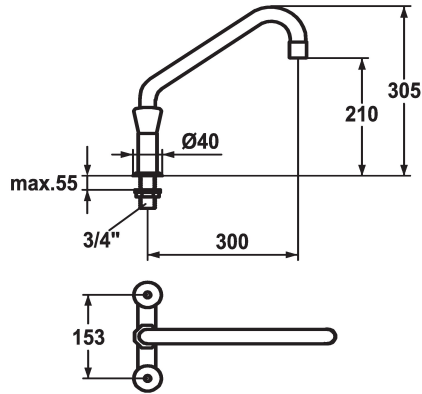

## KWC GASTRO Mélangeur

Modell-Linie: GASTRO | K.24.42.E1.000C35  
Robinettes | Robinets à monocommande

### KWC-No.

**105823**  
chromeline, AD 153, A 300, B 210, C 305

- \* Mélangeur
- \* Croisillon KWC CORONA en métal, détachable
- \* Bec orientable 360°
- avec presse-étoupe resserrable
- embout brise-jet

### Projection A

A300

- \* OptimalSpace - un espace de lavage ou de travail généreux
- \* Tête de robinet à clapet plat M20 x 1.25
- siège en acier inox
- \* Raccord 3/4"
- \* Perçage utile ø28 mm

### Données techniques

Débit	120 l/min (3 bar)
Projection C	C305
Raccord	G3/4"
goulot	Fixe
Projection B	B210
Code couleur	chromeline
Type d'installation	montage vertical
Type de robinet	Zweigriffmischer
Dimension de la hauteur	305
Groupe de bruit pour la robinetterie	U
Projection A	A300
Connexion mesure	153
Dimension de la sortie d'eau	210
Matière	Laiton