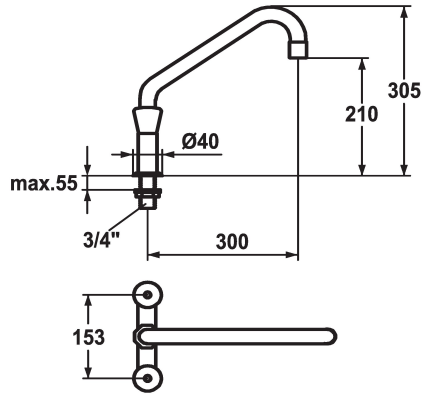

KWC GASTRO Mélangeur

Modell-Linie: GASTRO | K.24.42.E1.000C35
Robinetteries | Robinets à monocommande

KWC-No.

105822
chromeline, AD 153, A 450, B 210, C 305

105823
chromeline, AD 153, A 300, B 210, C 305

105824
chromeline, AD 153, A 300, B 315, C 410

A300

A300

A300

- * Mélangeur
- * Croisillon KWC CORONA en métal, détachable
- * Bec orientable 360°
- avec presse-étoupe resserrable
- embout brise-jet

- * OptimalSpace - un espace de lavage ou de travail généreux
- * Tête de robinet à clapet plat M20 x 1.25
- siège en acier inox
- * Raccord 3/4"
- Perçage utile ø28 mm

Données techniques

Débit	120 l/min (3 bar)
Projection C	C305
Raccord	G3/4"
goulot	Fixe
Projection B	B210
Code couleur	chromeline
Type d'installation	montage vertical
Type de robinet	Zweigriffmischer
Dimension de la hauteur	305
Groupe de bruit pour la robinetterie	U
Projection A	A300
Connection mesure	153
Dimension de la sortie d'eau	210
Matière	Laiton