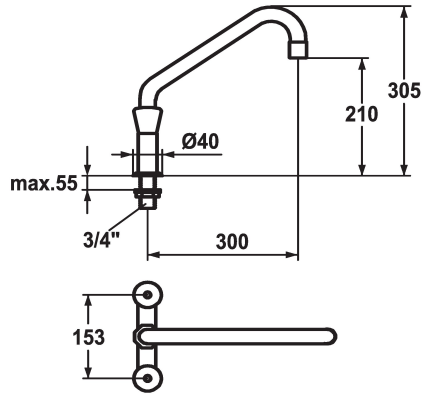

KWC GASTRO Tweegreepsmengkraan

Modell-Linie: GASTRO | K.24.42.E1.000C35
Kranen | Eengreepkranen

KWC-No.

105823
chromeline, AD 153, A 300, B 210, C 305

- * Tweegreepsmengkraan
- * KWC CORONA metalen grepen, afneembaar
- * Draaibare uitloop 360°
- met instelbare pakkingbus
- straalregelmondstuk

Projectie B

B210

Projectie A

A300

- * OptimalSpace - Royale was- en werkomgeving
- * Platte dichtingen M20 x 1,25
- roestvrijstalen klepzitting
- * Aansluitschroefdraad 3/4"
- * Tafelboring ø28 mm

Technical Data

Doorstroomhoeveelheid	120 l/min (3 bar)
Projectie C	C305
schroefverbindingen	G3/4"
uitloop	vast
Projectie B	B210
Kleurcode	chromeline
Type installatie	staande montage
Kraan type	03
Hoogteafmeting	305
geluidsklasse	U
Projectie A	A300
Connection measure	153
Afmetingen wateruitlaat	210
Materiaal	Messing