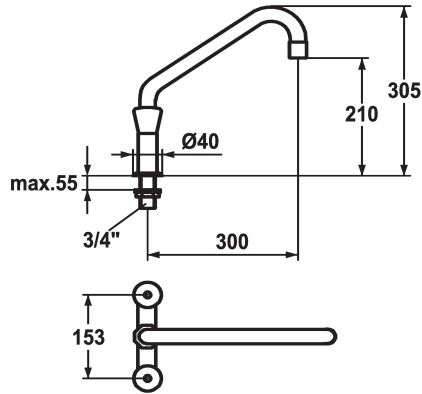

KWC GASTRO Tweegreepsmengkraan

Modell-Linie: GASTRO | K.24.42.E1.000C35
Kranen | Eengreepkranen

KWC-No.

105823
chromeline, AD 153, A 300, B 210, C 305

- * Tweegreepsmengkraan
- * KWC CORONA metalen grepen, afneembaar
- * Draaibare uitloop 360°
- met instelbare pakkingbus
- straalregelmondstuk

Projection_B

B210

Projection_A

A300

- * OptimalSpace - Royale was- en werkomgeving
- * Platte dichtingen M20 x 1,25
- roestvrijstalen klepzitting
- * Aansluitschroefdraad 3/4"
- * Tafelboring ø28 mm

Technical Data

A_Spout_Spray

120 l/min (3 bar)

Projectie C

C305

Connection

G3/4"

uitloop

vast

Afmetingen wateruitlaat

210

Materiaal

Messing