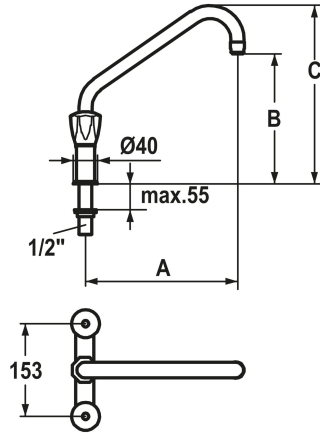

## KWC GASTRO Zweigriffmischer - Grossküche

Modell-Linie: GASTRO | K.24.42.K1.000C34  
Armaturen | Manuelle Armaturen

### KWC-Nr.

**105829**  
chromeline, AD 153, A 250, B 215, C 297

**105826**  
chromeline, AD 153, A 250, B 310, C 392

**105828**  
chromeline, AD 153, A 350, B 215, C 297

### Mass Höhe

297

392

297

- \* Zweigriffmischer
- \* KWC CORONA Metallgriffe, abziehbar
- \* Schwenkauslauf 180°
- Strahlregler-Mundstück
- \* OptimalSpace - grosszügiger Wasch- / Arbeitsbereich

- \* Flachtellerventiloberteil M20 x 1.25
- Edelstahl Ventilsitz
- \* Anschlussgewinde 1/2"
- Tischbohrung ø22 mm

88 l/min (3bar)
C 297
G 1/2"
fest
B 215
chromeline
Standmontage
Wanne1
297
U
A 250
153
215
Messing