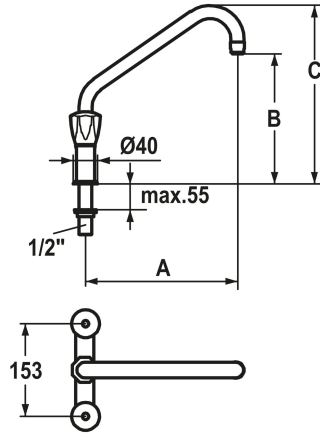

KWC GASTRO Zweigriffmischer - Grossküche

Modell-Linie: GASTRO | K.24.42.K1.000C34
Armaturen | Manuelle Armaturen

KWC-Nr.

105829
chromeline, AD 153, A 250, B 215, C 297

105826
chromeline, AD 153, A 250, B 310, C 392

105828
chromeline, AD 153, A 350, B 215, C 297

Ausladung B

B 215

B 310

B 215

Mass Höhe

297

392

297

- * Zweigriffmischer
- * KWC CORONA Metallgriffe, abziehbar
- * Schwenkauslauf 180°
- Strahlregler-Mundstück
- * OptimalSpace - grosszügiger Wasch- / Arbeitsbereich

- * Flachtellerventiloberteil M20 x 1.25
- Edelstahl Ventilsitz
- * Anschlussgewinde 1/2"
- Tischbohrung ø22 mm

Technische Daten

Auslaufmenge
Ausladung C
Anschluss
Auslauf
Ausladung B
Farbcode
Installationsart
Armaturtyp
Mass Höhe
Armaturengeräuschgruppe
Ausladung A
Anschluss Mass
Mass-Wasseraustritt
Material

88 l/min (3bar)
C 297
G 1/2"
fest
B 215
chromeline
Standmontage
Wanne1
297
U
A 250
153
215
Messing