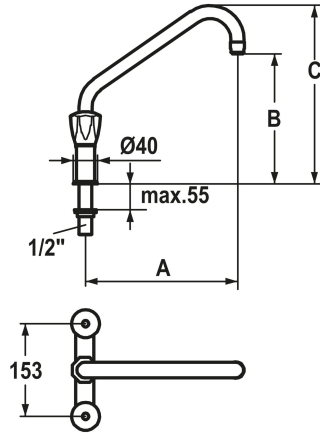

### KWC-No.

**105829**  
chromeline, AD 153, A 250, B 215, C 297

**105826**  
chromeline, AD 153, A 250, B 310, C 392

**105828**  
chromeline, AD 153, A 350, B 215, C 297

### Dimension de la hauteur

297

392

297

- \* Mélangeur
- \* Croisillon KWC CORONA en métal, détachable
- \* Bec orientable 180°
- embout brise-jet
- \* OptimalSpace - un espace de lavage ou de travail généreux

- \* Tête de robinet à clapet plat M20 x 1.25
- siège en acier inox
- \* Raccord 1/2"
- Perçage utile ø22 mm

### Données techniques

Débit
Projection C
Raccord
goulot
Projection B
Code couleur
Type d'installation
Type de robinet
Dimension de la hauteur
Groupe de bruit pour la robinetterie
Projection A
Connexion mesure
Dimension de la sortie d'eau
Matière