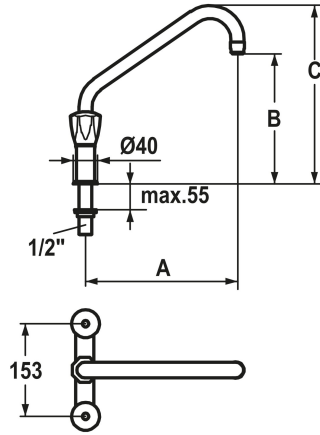

KWC GASTRO

Rubinetteria a due manopole

Modell-Linie: GASTRO | K.24.42.K1.000C34

Rubinetterie per bagni | Rubinetterie monocomando

KWC-No.

105829
chromeline, AD 153, A 250, B 215, C 297

105826
chromeline, AD 153, A 250, B 310, C 392

105828
chromeline, AD 153, A 350, B 215, C 297

Proiezione B

B215

B310

B215

Dimensioni in altezza

297

392

297

- * Rubinetteria a due manopole
- * Maniglie metalliche KWC CORONA, estraibili
- * Bocca orientabile 180°
- rompigetto
- * OptimalSpace - ampia zona di lavoro e di lavaggio

- * Parte superiore della valvola a base piatta M20 x 1.25
- sede valvola in acciaio inossidabile
- * Filettatura raccordo 1/2"
- * Foratura ø22 mm

Dati tecnici

Portata
Proiezione C
Raccordo
bocca
Proiezione B
Codice colore
Tipo di installazione
Tipo di rubinetto
Dimensioni in altezza
Classe di rumorosità
Proiezione A
Connection measure
Dimensioni uscita acqua
Materiale