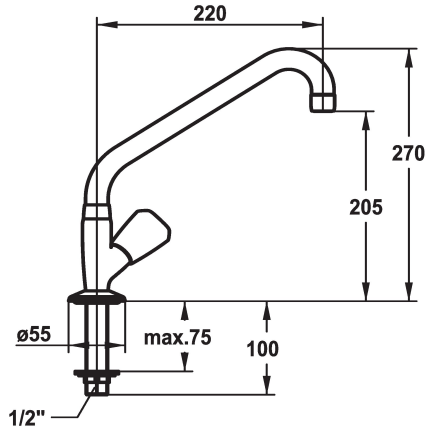

KWC STAR Zubehör - Standventil - Zubehör

Modell-Linie: STAR | K.25.40.63.000A34
Armaturen | Zubehör Armaturen

KWC-Nr.

103657
chromeline, A 150

109313
chromeline, A 220

- * Standventil
- * Metallgriff, abziehbar (Kaltwasser)
- * Schwenkauslauf 90°
- Neoperl® Cascade®
- * OptimalSpace - grosszügiger Wasch- / Arbeitsbereich

Ausladung A

A 150

A 220

- * Flachtellerventiloberteil M20 x 1.25
- Edelstahl Ventilsitz
- * Anschlussgewinde 1/2"
- Tischbohrung ø22 mm

Technische Daten

Auslaufmenge	12 l/min (3 bar)
Anschluss	G 1/2"
Auslauf	2
Farbcode	chromeline
Installationsart	yes
Armaturtyp	Spray, Swirl- & Mix spray1
Mass Höhe	270
Armaturengeräuschgruppe	yes
Ausladung A	A 220
Energie Etiketete	E
teamNumber	727635.502
sanitasTroeschNumber	6116 306.502