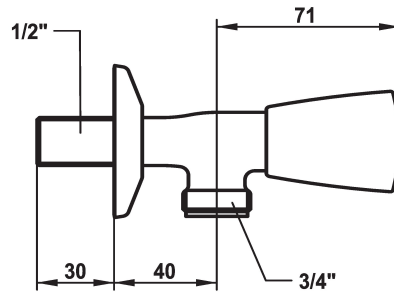

KWC STAR Waschautomatenventil

Modell-Linie: STAR | K.27.40.10.000A34
Armaturen | Manuelle Armaturen

KWC-Nr.

109496
chromeline, A 40, G 1/2"

* Waschautomatenventil
* Eckmodell
* Metallgriff, abziehbar (Kaltwasser)

* Flachtellerventiloberteil M20 x 1.25
- Edelstahl Ventilsitz
* Anschlussgewinde 1/2"

Technische Daten

Auslaufmenge
Anschluss
Farbcode
Installationsart
Armaturtyp
Mass Höhe
Armaturengeräuschgruppe
Ausladung A
Mass-Wasseraustritt
Material

55 l/min (3bar)
G 1/2"
chromeline
Wandmontage
Waschautomatenventil
33
U
A 40
32
Messing