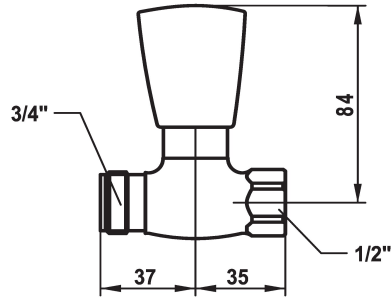

KWC STAR Waschautomatenventil

Modell-Linie: STAR | K.27.40.15.000A34
Armaturen | Manuelle Armaturen

KWC-Nr.

109509
chromeline, G 1/2"

* Waschautomatenventil
* Durchgangsmodell
* Metallgriff, abziehbar (Kaltwasser)

* Flachtellerventiloberteil M20 x 1.25
- Edelstahl Ventilsitz
* Anschlussgewinde 1/2"

Technische Daten

Anschluss
Farbcode
Installationsart
Armaturtyp
Material

G 1/2"
chromeline
Wandmontage
G 1/2", ohne Vorabsperrung 1
Messing