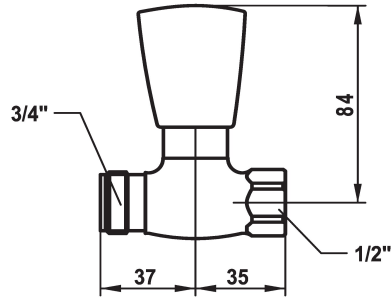

KWC STAR Waschautomatenventil

Modell-Linie: STAR | K.27.40.15.000A34
Armaturen | Manuelle Armaturen

KWC-Nr.

109509
chromeline, G 1/2"

* Waschautomatenventil
* Durchgangsmodell
* Metallgriff, abziehbar (Kaltwasser)

* Flachtellerventiloberteil M20 x 1.25
- Edelstahl Ventilsitz
* Anschlussgewinde 1/2"

Technische Daten

| |
|------------------|
| Anschluss |
| Farbcode |
| Installationsart |
| Armaturtyp |
| Material |

| |
|------------------------------|
| G 1/2" |
| chromeline |
| Wandmontage |
| G 1/2", ohne Vorabsperrung 1 |
| Messing |