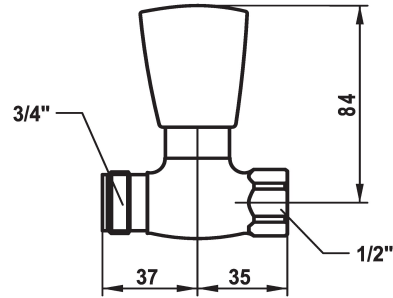

KWC STAR Robinet pour machine à laver

Modell-Linie: STAR | K.27.40.15.000A34
Robinetteries | Robinets à monocommande

KWC-No.

109509
chromeline, G 1/2"

- * Robinet pour machine à laver
- * Modèle droit
- * Croisillon en métal, détachable (eau froide)

- * Tête de robinet à clapet plat M20 x 1.25
- siège en acier inox
- * Raccord 1/2"

Données techniques

Raccord
Code couleur
Type d'installation
Type de robinet
Matière

G1/2"
chromeline
Montage mural
11
Laiton