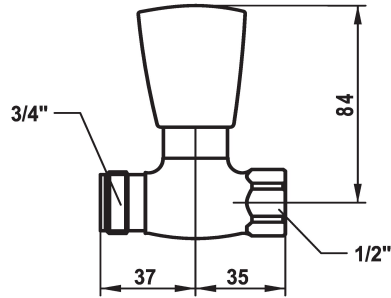

KWC STAR Valvola per lavatrici

Modell-Linie: STAR | K.27.40.15.000A34
Rubinetterie per bagni | Rubinetterie monocomando

KWC-No.

109509
chromeline, G 1/2"

- * Valvola per lavastoviglie
- * Modello di passaggio
- * Maniglia metallica, estraibile (acqua fredda)

- * Parte superiore della valvola a base piatta M20 x 1.25
- sede valvola in acciaio inossidabile
- * Filettatura raccordo 1/2"

Dati tecnici

Raccordo
Codice colore
Tipo di installazione
Tipo di rubinetto
Materiale
teamNumber
sanitasTroeschNumber