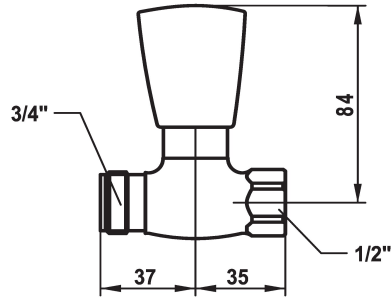

## KWC STAR Wasautomatkraan

Modell-Linie: STAR | K.27.40.15.000A34  
Kranen | Eengreepkranen

### KWC-No.

**109509**

- \* Wasautomatkraan
- \* T-model
- \* Metalen greep, afneembaar (koud water)

- \* Platte dichtingen M20 x 1.25
- roestvrijstalen klepzitting
- \* Aansluitschroefdraad 1/2"

### Technical Data

schroefverbindingen

Kleurcode

Type installatie

Kraan type

Materiaal

G1/2"

chromeline