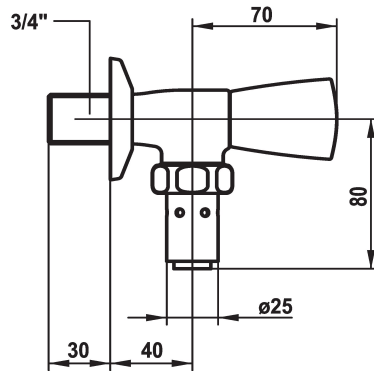

KWC STAR Klosettspülventil

Modell-Linie: STAR | K.27.40.20.000A35
Armaturen | Manuelle Armaturen

KWC-Nr.

109603
chromeline, A 40, G 3/4"

- * Klosettspülventil
- * Mit Rohrunterbrecher
- * Eckmodell
- * Metallgriff, abziehbar (Kaltwasser)

- * Flachtellerventiloberteil M20 x 1.25
- Edelstahl Ventilsitz
- * Anschlussgewinde 3/4"

Technische Daten

Auslaufmenge	54 l/min (3 bar)
Anschluss	G 3/4"
Farbcode	chromeline
Installationsart	Wandmontage
Armaturtyp	G 3/4", mit Vorabsperrung 1
Mass Höhe	33
Armaturengeräuschgruppe	U
Ausladung A	A 40
Mass-Wasseraustritt	80
Material	Messing