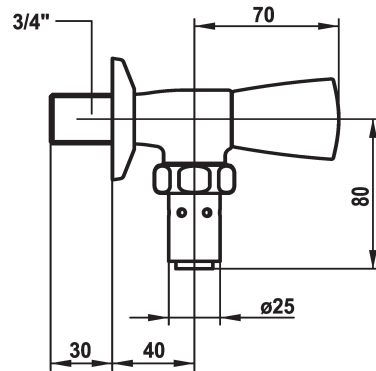

## KWC STAR Klosettpülventil

Modell-Linie: STAR | K.27.40.20.000A35  
Armaturen | Manuelle Armaturen

### KWC-Nr.

**109603**  
chromeline, A 40, G 3/4"

- \* Klosettpülventil
- \* Mit Rohrunterbrecher
- \* Eckmodell
- \* Metallgriff, abziehbar (Kaltwasser)

- \* Flachtellerventiloberteil M20 x 1.25
- Edelstahl Ventilsitz
- \* Anschlussgewinde 3/4"

### Technische Daten

Auslaufmenge	54 l/min (3 bar)
Anschluss	G 3/4"
Farbcode	chromeline
Installationsart	Wandmontage
Armaturtyp	G 3/4", mit Vorabsperrung 1
Mass Höhe	33
Armaturengeräuschgruppe	U
Ausladung A	A 40
Mass-Wasseraustritt	80
Material	Messing
teamNumber	727646.502
sanitasTroeschNumber	6116 331.502