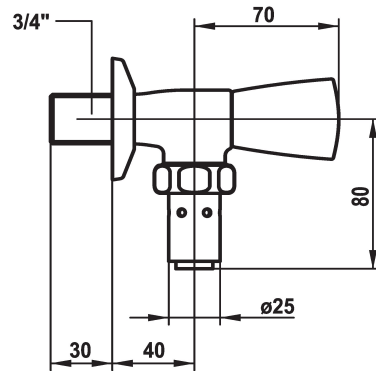

## KWC STAR Klosettpülventil

Modell-Linie: STAR | K.27.40.20.000A35  
Armaturen | Manuelle Armaturen

### KWC-Nr.

**109603**  
chromeline, A 40, G 3/4"

- \* Klosettpülventil
- \* Mit Rohrunterbrecher
- \* Eckmodell
- \* Metallgriff, abziehbar (Kaltwasser)

- \* Flachtellerventiloberteil M20 x 1.25
- Edelstahl Ventilsitz
- \* Anschlussgewinde 3/4"

### Technische Daten

Auslaufmenge	54 l/min (3 bar)
Anschluss	G 3/4"
Farbcode	chromeline
Installationsart	Wandmontage
Armaturtyp	G 3/4", mit Vorabsperrung 1
Mass Höhe	33
Armaturengeräuschgruppe	U
Ausladung A	A 40
Mass-Wasseraustritt	80
Material	Messing