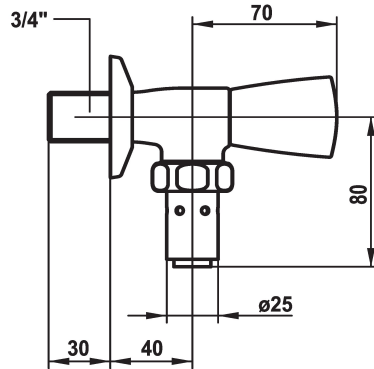

KWC STAR Robinet de chasse

Modell-Linie: STAR | K.27.40.20.000A35
Robinetteries | Robinets à monocommande

KWC-No.

109603
chromeline, A 40, G 3/4"

- * Robinet de chasse
- * Avec disconnecteur
- * Modèle d'équerre
- * Croisillon en métal, détachable (eau froide)

- * Tête de robinet à clapet plat M20 x 1.25
- siège en acier inox
- * Raccord 3/4"

Données techniques

Débit
Raccord
Code couleur
Type d'installation
Type de robinet
Dimension de la hauteur
Groupe de bruit pour la robinetterie
Projection A
Dimension de la sortie d'eau
Matière

54 l/min (3 bar)
G3/4"
chromeline
Montage mural
12
33
U
A40
80
Laiton