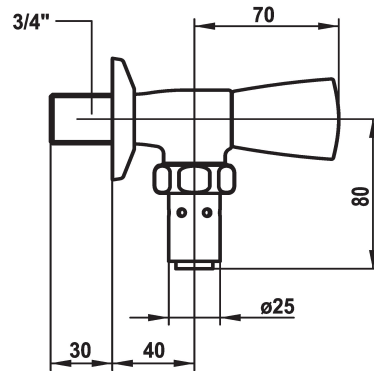

KWC STAR Robinet de chasse

Modell-Linie: STAR | K.27.40.20.000A35
Robinetteries | Robinets à monocommande

KWC-No.

109603
chromeline, A 40, G 3/4"

- * Robinet de chasse
- * Avec disconnecteur
- * Modèle d'équerre
- * Croisillon en métal, détachable (eau froide)

- * Tête de robinet à clapet plat M20 x 1.25
- siège en acier inox
- * Raccord 3/4"

Données techniques

Débit	54 l/min (3 bar)
Raccord	G3/4"
Code couleur	chromeline
Type d'installation	Montage mural
Type de robinet	12
Dimension de la hauteur	33
Groupe de bruit pour la robinetterie	U
Projection A	A40
Dimension de la sortie d'eau	80
Matière	Laiton
teamNumber	727646.502
sanitasTroeschNumber	6116 331.502