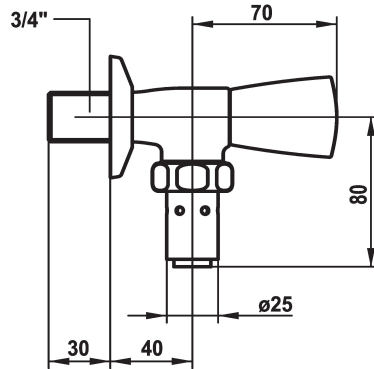

## KWC STAR Robinet de chasse

Modell-Linie: STAR | K.27.40.20.000A35  
Robinetteries | Robinets à monocommande

### KWC-No.

**109603**  
chromeline, A 40, G 3/4"

- \* Robinet de chasse
- \* Avec disconnecteur
- \* Modèle d'équerre
- \* Croisillon en métal, détachable (eau froide)

- \* Tête de robinet à clapet plat M20 x 1.25
- siège en acier inox
- \* Raccord 3/4"

### Données techniques

Débit
Raccord
Code couleur
Type d'installation
Type de robinet
Dimension de la hauteur
Groupe de bruit pour la robinetterie
Projection A
Dimension de la sortie d'eau
Matière

54 l/min (3 bar)
G3/4"
chromeline
Montage mural
12
33
U
A40
80
Laiton