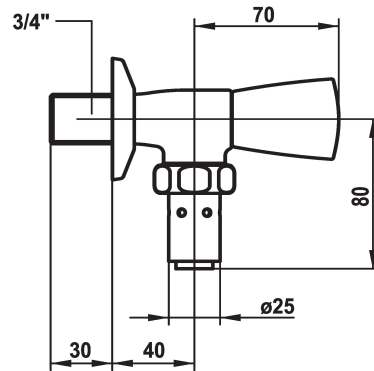

KWC STAR

Valvola di risciacquo per gabinetto

Modell-Linie: STAR | K.27.40.20.000A35

Rubinetterie per bagni | Rubinetterie monocomando

KWC-No.

109603

chromeline, A 40, G 3/4"

- * Valvola di risciacquo per orinatoio
- * Con valvola di non ritorno
- * Attacco ad angolo
- * Maniglia metallica, estraibile (acqua fredda)

- * Parte superiore della valvola a base piatta M20 x 1.25
- sede valvola in acciaio inossidabile
- * Filettatura raccordo 3/4"

Dati tecnici

Portata	54 l/min (3 bar)
Raccordo	G3/4"
Codice colore	chromeline
Tipo di installazione	Installazione a parete
Tipo di rubinetto	12
Dimensioni in altezza	33
Classe di rumorosità	U
Proiezione A	A40
Dimensioni uscita acqua	80
Materiale	Ottone
teamNumber	727646.502
sanitasTroeschNumber	6116 331.502