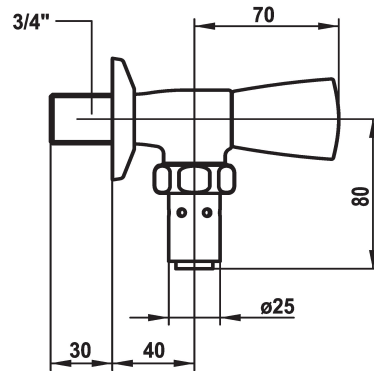

KWC STAR WC-spoelkraan

Modell-Linie: STAR | K.27.40.20.000A35
Kranen | Eengreepkranen

KWC-No.

109603

- * WC-spoelkraan
- Met buisonderbreker
- * Hoek-model
- * Metalen greep, afneembaar (koud water)

- * Platte dichtingen M20 x 1.25
- roestvrijstalen klepzitting
- * Aansluitschroefdraad 3/4"

Technical Data

Doorstroomhoeveelheid	54 l/min (3 bar)
schroefverbindingen	G3/4"
Kleurcode	chromeline
Type installatie	Wandmontage
Kraan type	12
Hoogteafmeting	33
geluidsklasse	U
Projectie A	A40
Afmetingen wateruitlaat	80
Materiaal	Messing